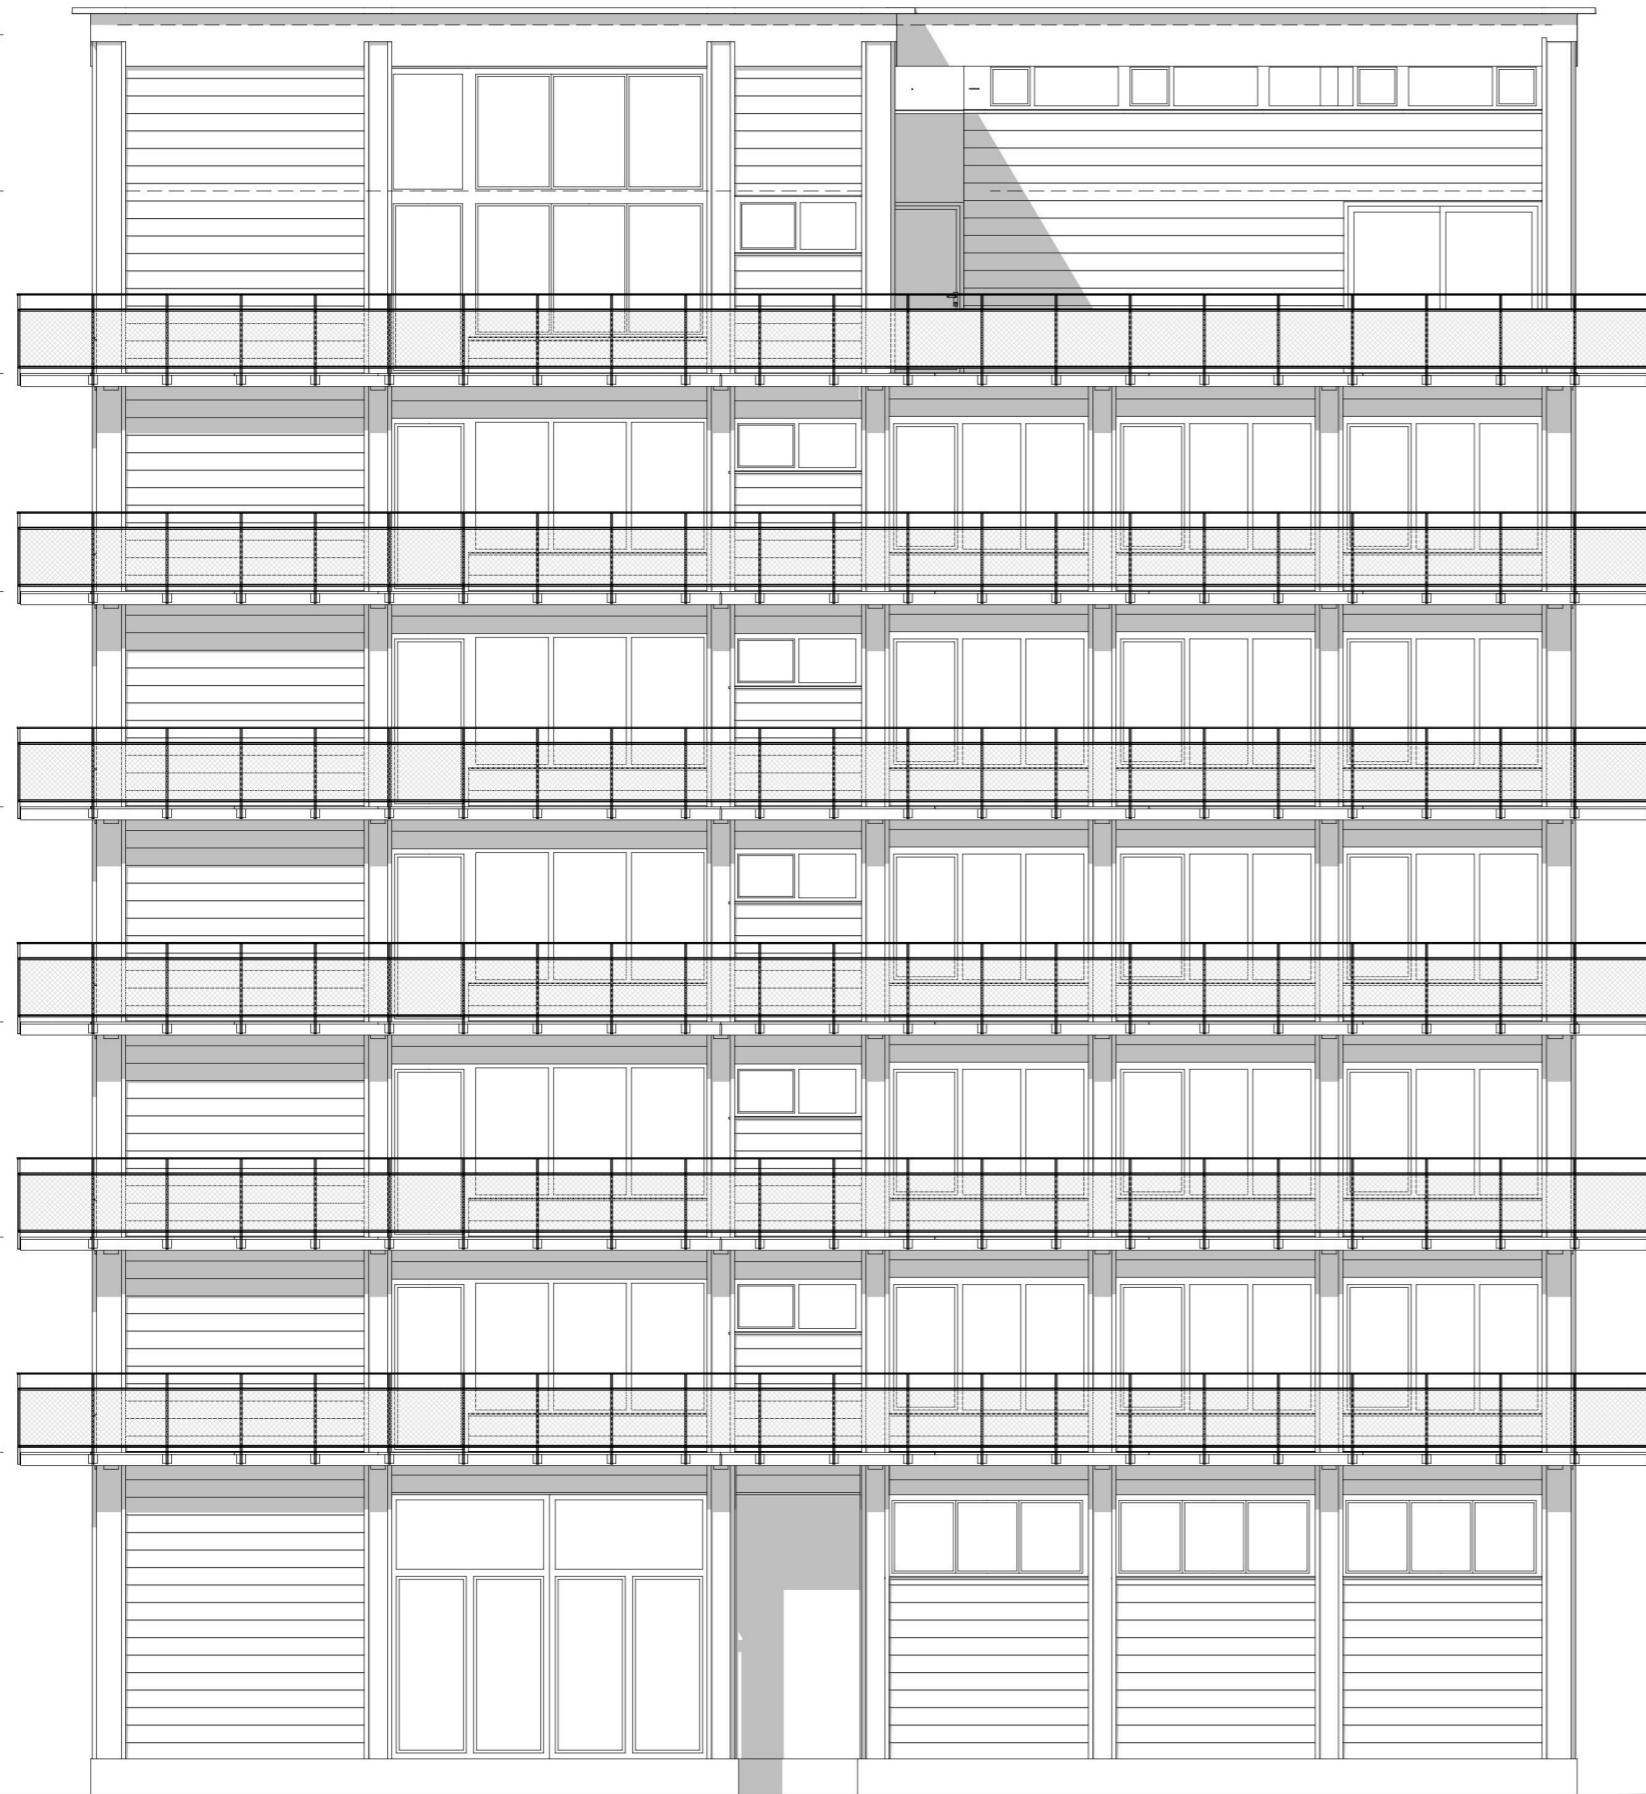

GW

**Gemeinnützige
Wohnbaugenossenschaft
Industriestrasse**

Windmühle

Ansicht nord

GWI Gemeinnützige
Wohnbaugenossenschaft
Industriestrasse

Pläne: Windmühle
Stand: April 2022
Verfasser:in: toblermür

Ansicht ost

GWI Gemeinnützige
Wohnbaugenossenschaft
Industriestrasse

Pläne: Windmühle
Stand: April 2022
Verfasser:in: toblergmür

Ansicht süd

GWI Gemeinnützige
Wohnbaugenossenschaft
Industriestrasse

Pläne: Windmühle
Stand: April 2022
Verfasser:in: toblermür

Ansicht west

GWI Gemeinnützige
Wohnbaugenossenschaft
Industriestrasse

Pläne: Windmühle
Stand: April 2022
Verfasser:in: toblergmür

Souterrain

GWI Gemeinnützige
Wohnbaugenossenschaft
Industriestrasse

Pläne: Windmühle
Stand: April 2022
Verfasser:in: toblergmür