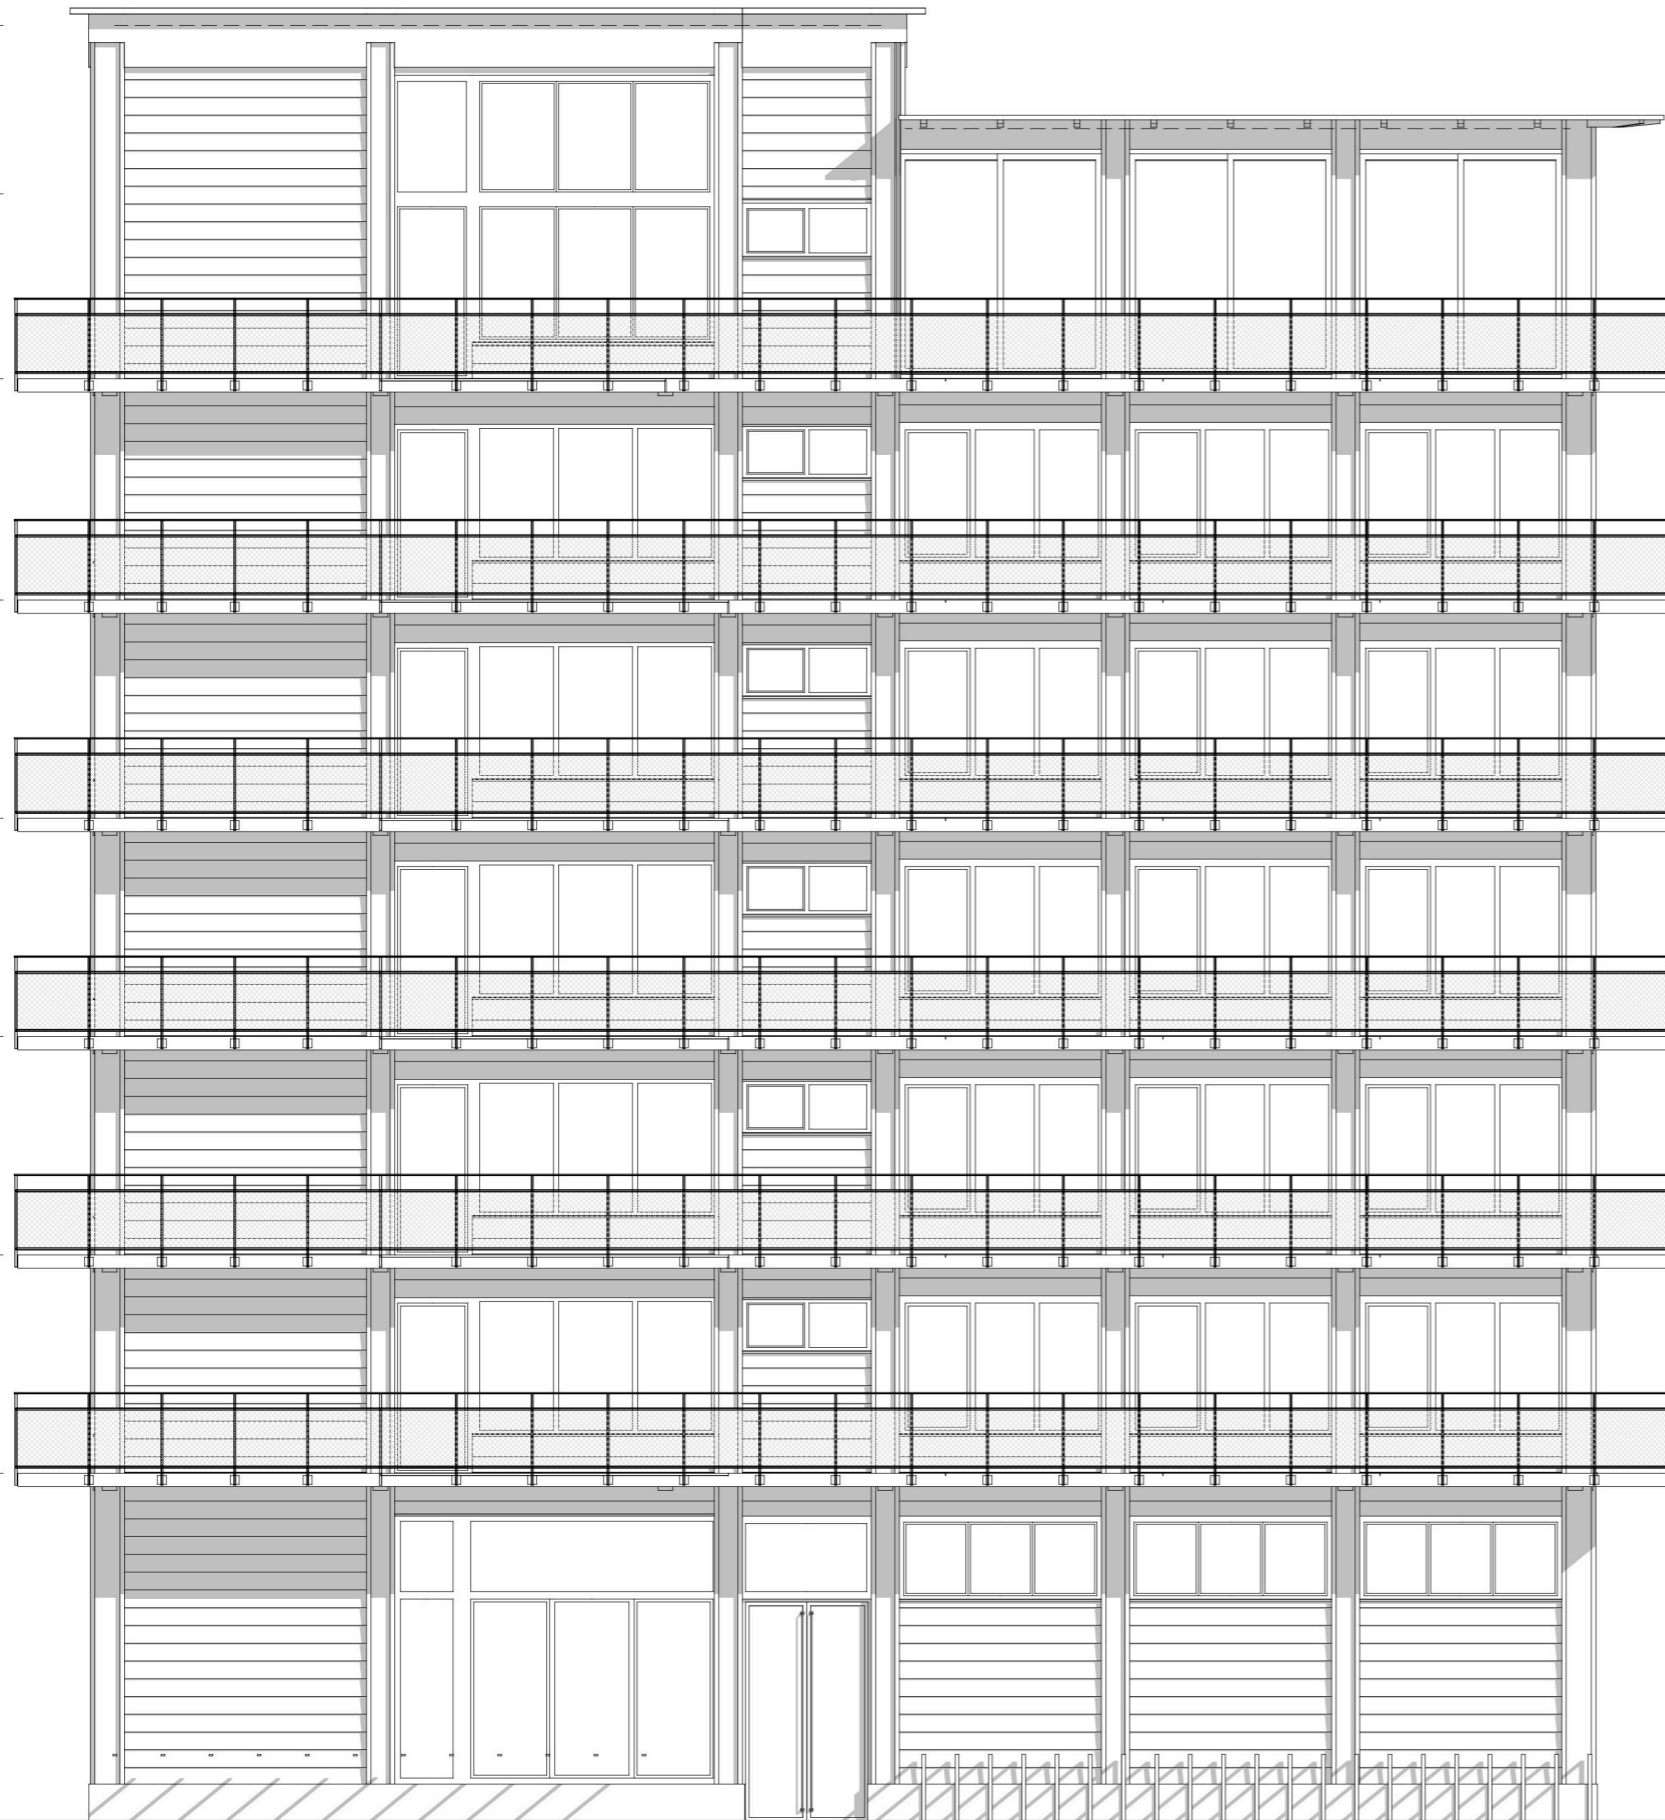

GW

**Gemeinnützige
Wohnbaugenossenschaft
Industriestrasse**

Windmühle

Ansicht nord

GWI Gemeinnützige
Wohnbaugenossenschaft
Industriestrasse

Pläne: Windmühle
Stand: April 2022
Verfasser:in: toblermür

Ansicht ost

GWI Gemeinnützige
Wohnbaugenossenschaft
Industriestrasse

Pläne: Windmühle
Stand: April 2022
Verfasser:in: toblergmür

Ansicht süd

GWI Gemeinnützige
Wohnbaugenossenschaft
Industriestrasse

Pläne: Windmühle
Stand: April 2022
Verfasser:in: toblermür

Ansicht west

GWI Gemeinnützige
Wohnbaugenossenschaft
Industriestrasse

Pläne: Windmühle
Stand: April 2022
Verfasser:in: toblergmür

Souterrain

GWI Gemeinnützige
Wohnbaugenossenschaft
Industriestrasse

Pläne: Windmühle
Stand: April 2022
Verfasser:in: toblergmür