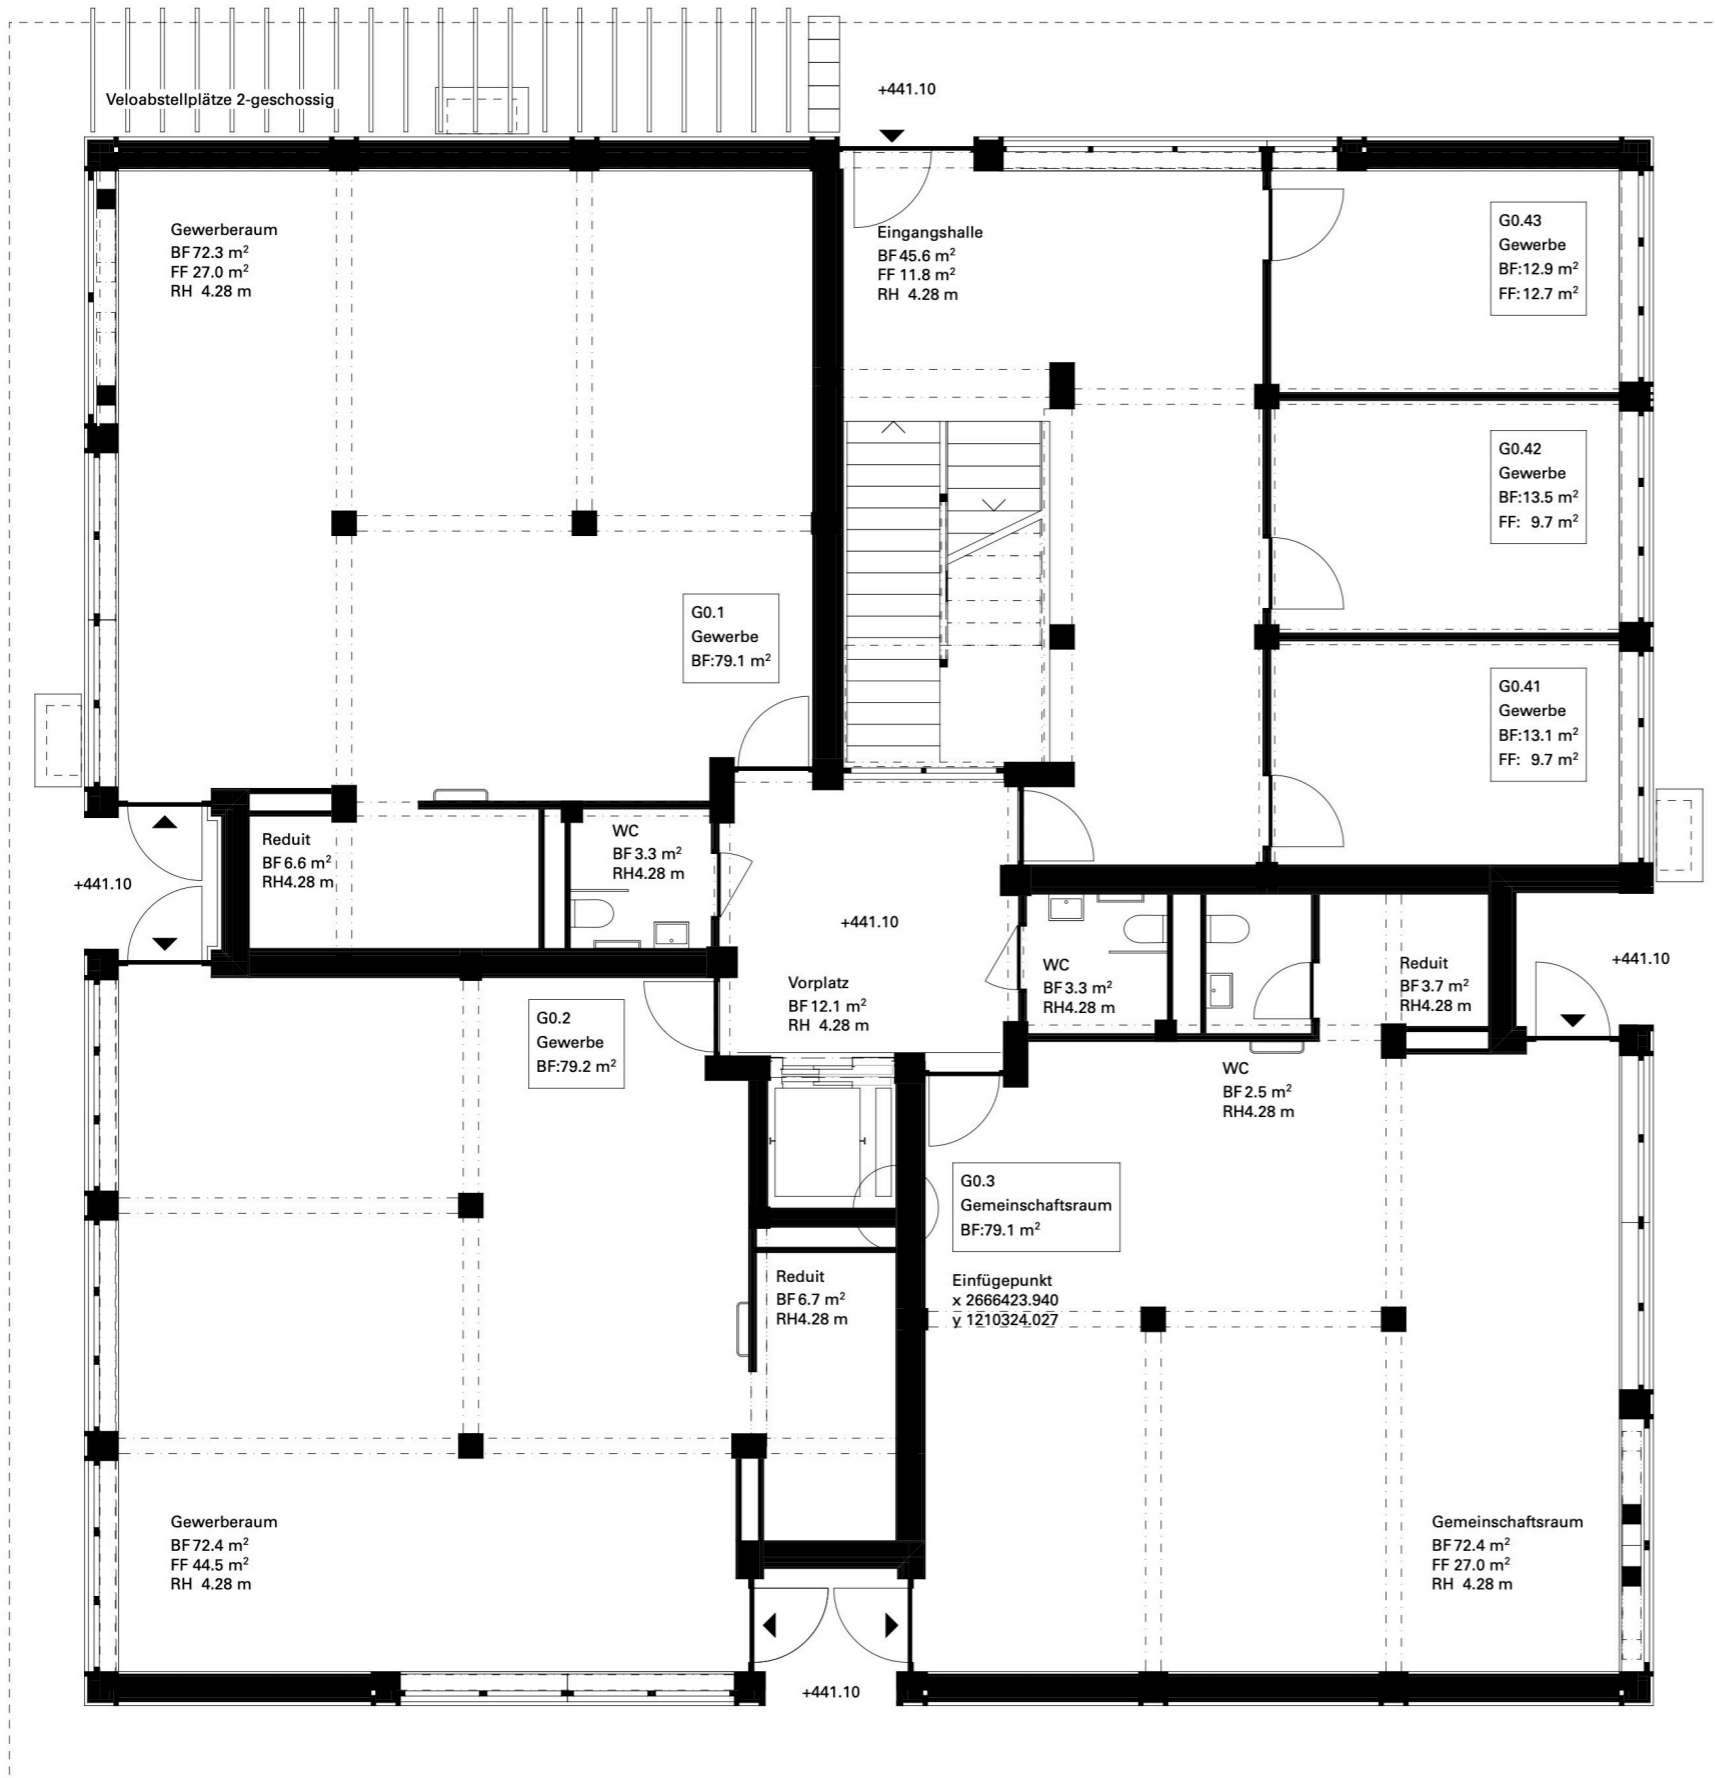

Ansicht west

GWI Gemeinnützige
Wohnbaugenossenschaft
Industriestrasse

Pläne: Windmühle
Stand: April 2022
Verfasser:in: toblergmür

Souterrain

GWI Gemeinnützige
Wohnbaugenossenschaft
Industriestrasse

Pläne: Windmühle
Stand: April 2022
Verfasser:in: toblergmür

1. Obergeschoss

2. Obergeschoss

GWI Gemeinnützige
Wohnbaugenossenschaft
Industriestrasse

Pläne: Windmühle
Stand: April 2022
Verfasser:in: toblergmür

3. Obergeschoss

GWI Gemeinnützige
Wohnbaugenossenschaft
Industriestrasse