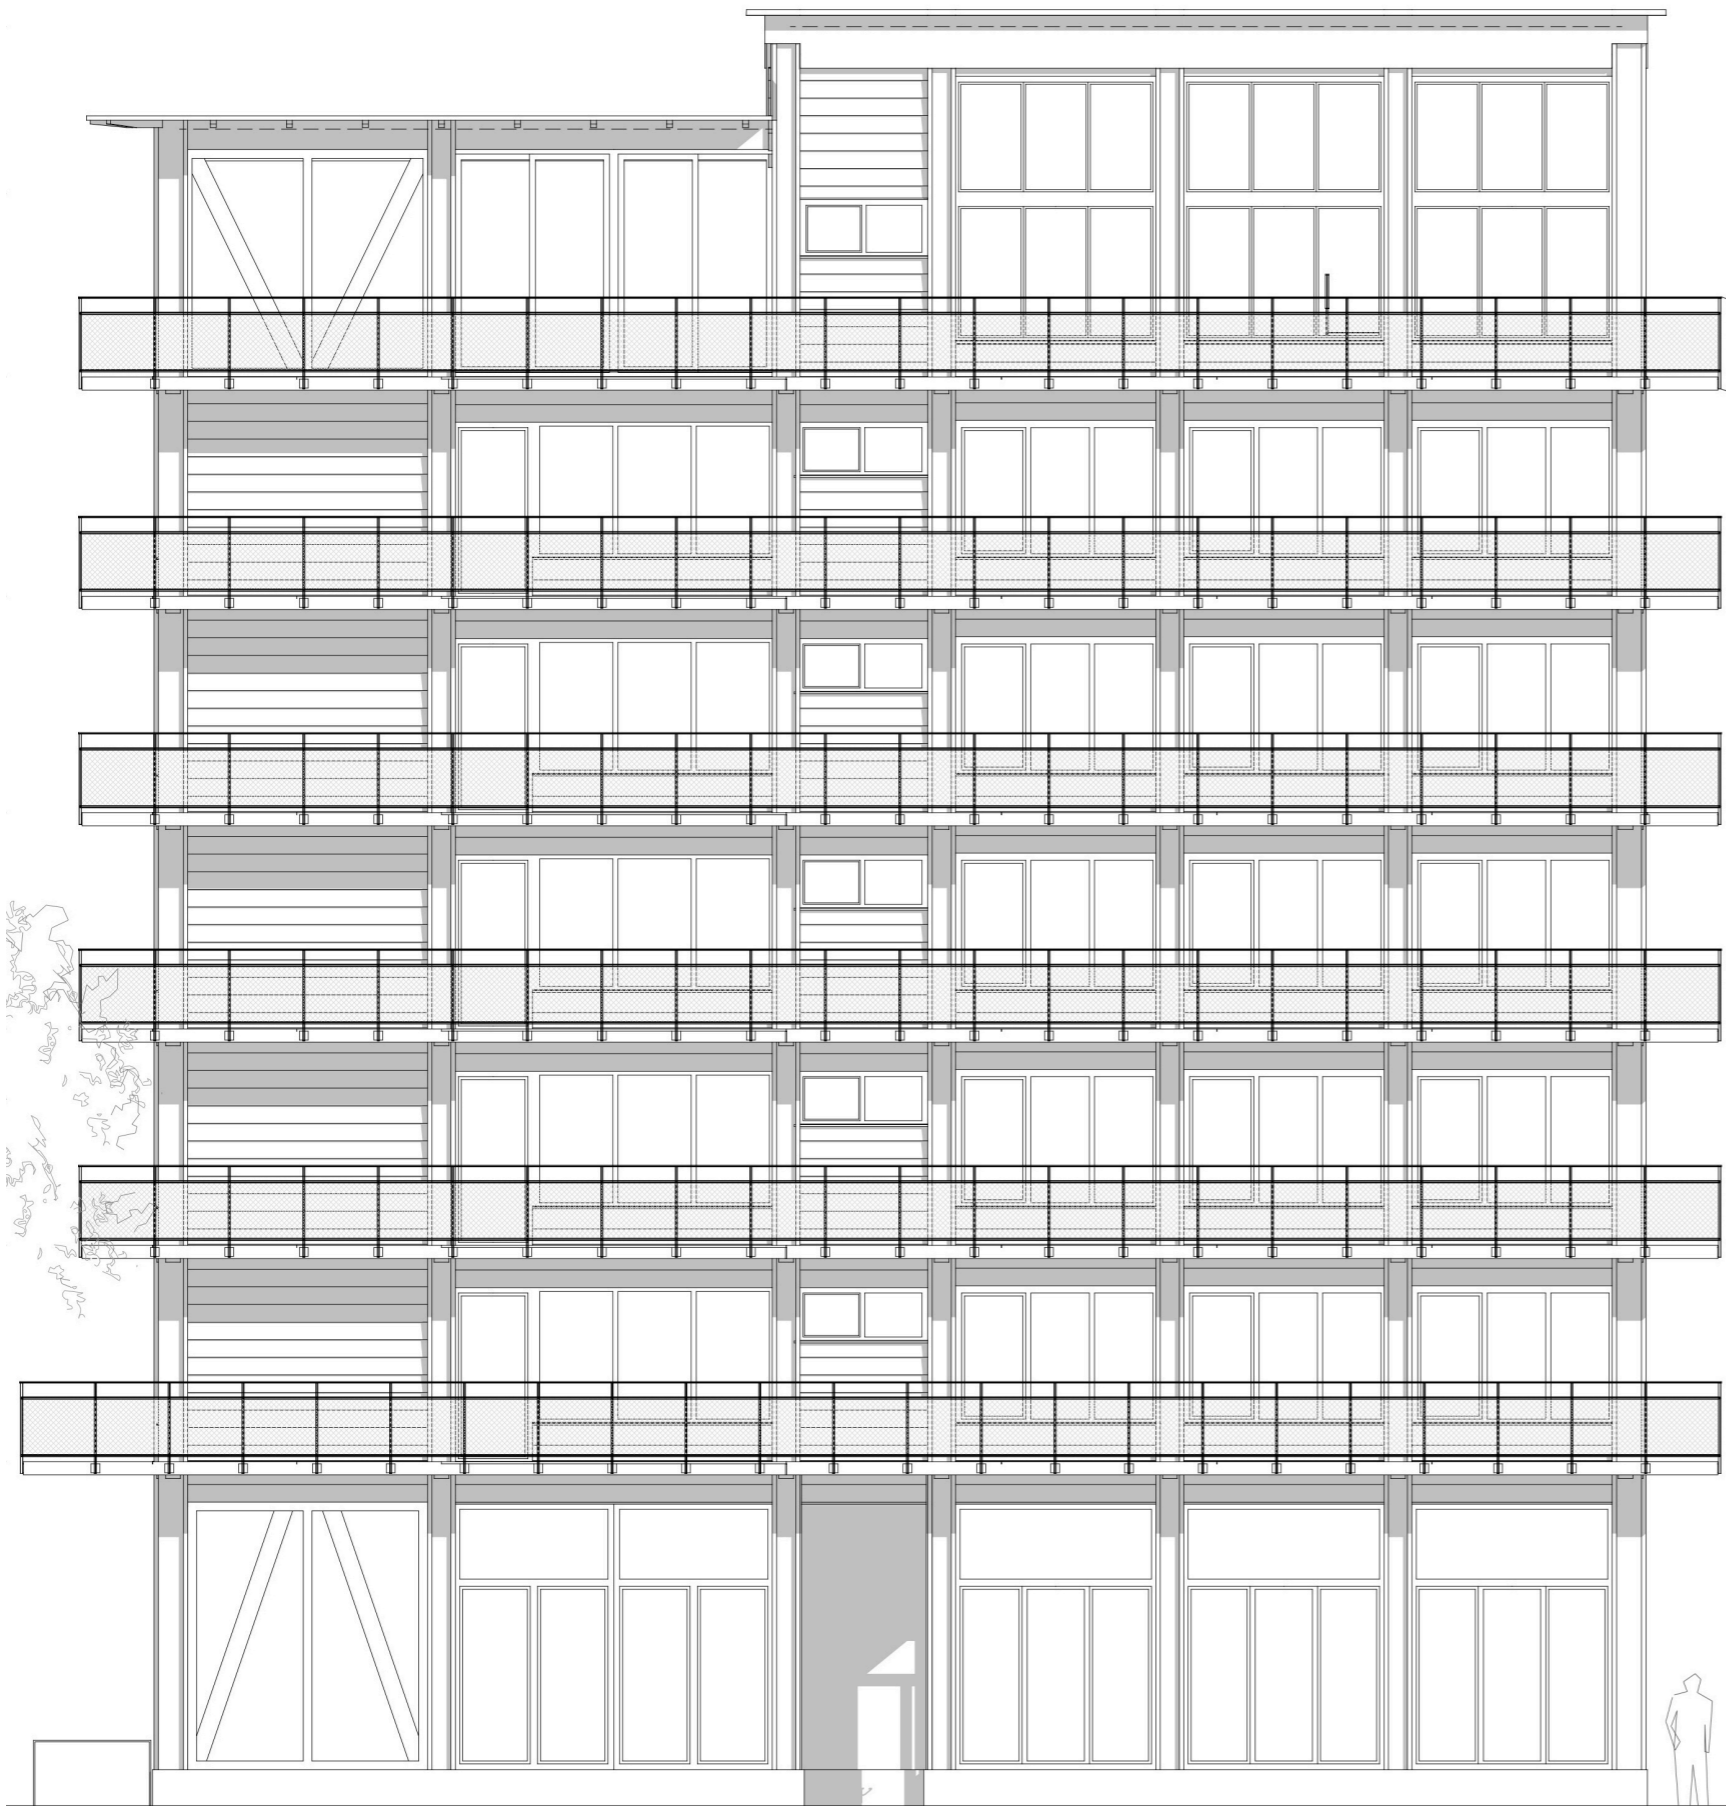

GW

**Gemeinnützige
Wohnbaugenossenschaft
Industriestrasse**

Windmühle

Ansicht nord

GWI Gemeinnützige
Wohnbaugenossenschaft
Industriestrasse

Pläne: Windmühle
Stand: April 2022
Verfasser:in: toblermür

Ansicht ost

GWI Gemeinnützige
Wohnbaugenossenschaft
Industriestrasse

Pläne: Windmühle
Stand: April 2022
Verfasser:in: toblergmür

Ansicht süd

GWI Gemeinnützige
Wohnbaugenossenschaft
Industriestrasse

Pläne: Windmühle
Stand: April 2022
Verfasser:in: toblermür

Ansicht west

GWI Gemeinnützige
Wohnbaugenossenschaft
Industriestrasse

Pläne: Windmühle
Stand: April 2022
Verfasser:in: toblergmür

Souterrain

GWI Gemeinnützige
Wohnbaugenossenschaft
Industriestrasse

Pläne: Windmühle
Stand: April 2022
Verfasser:in: toblergmür