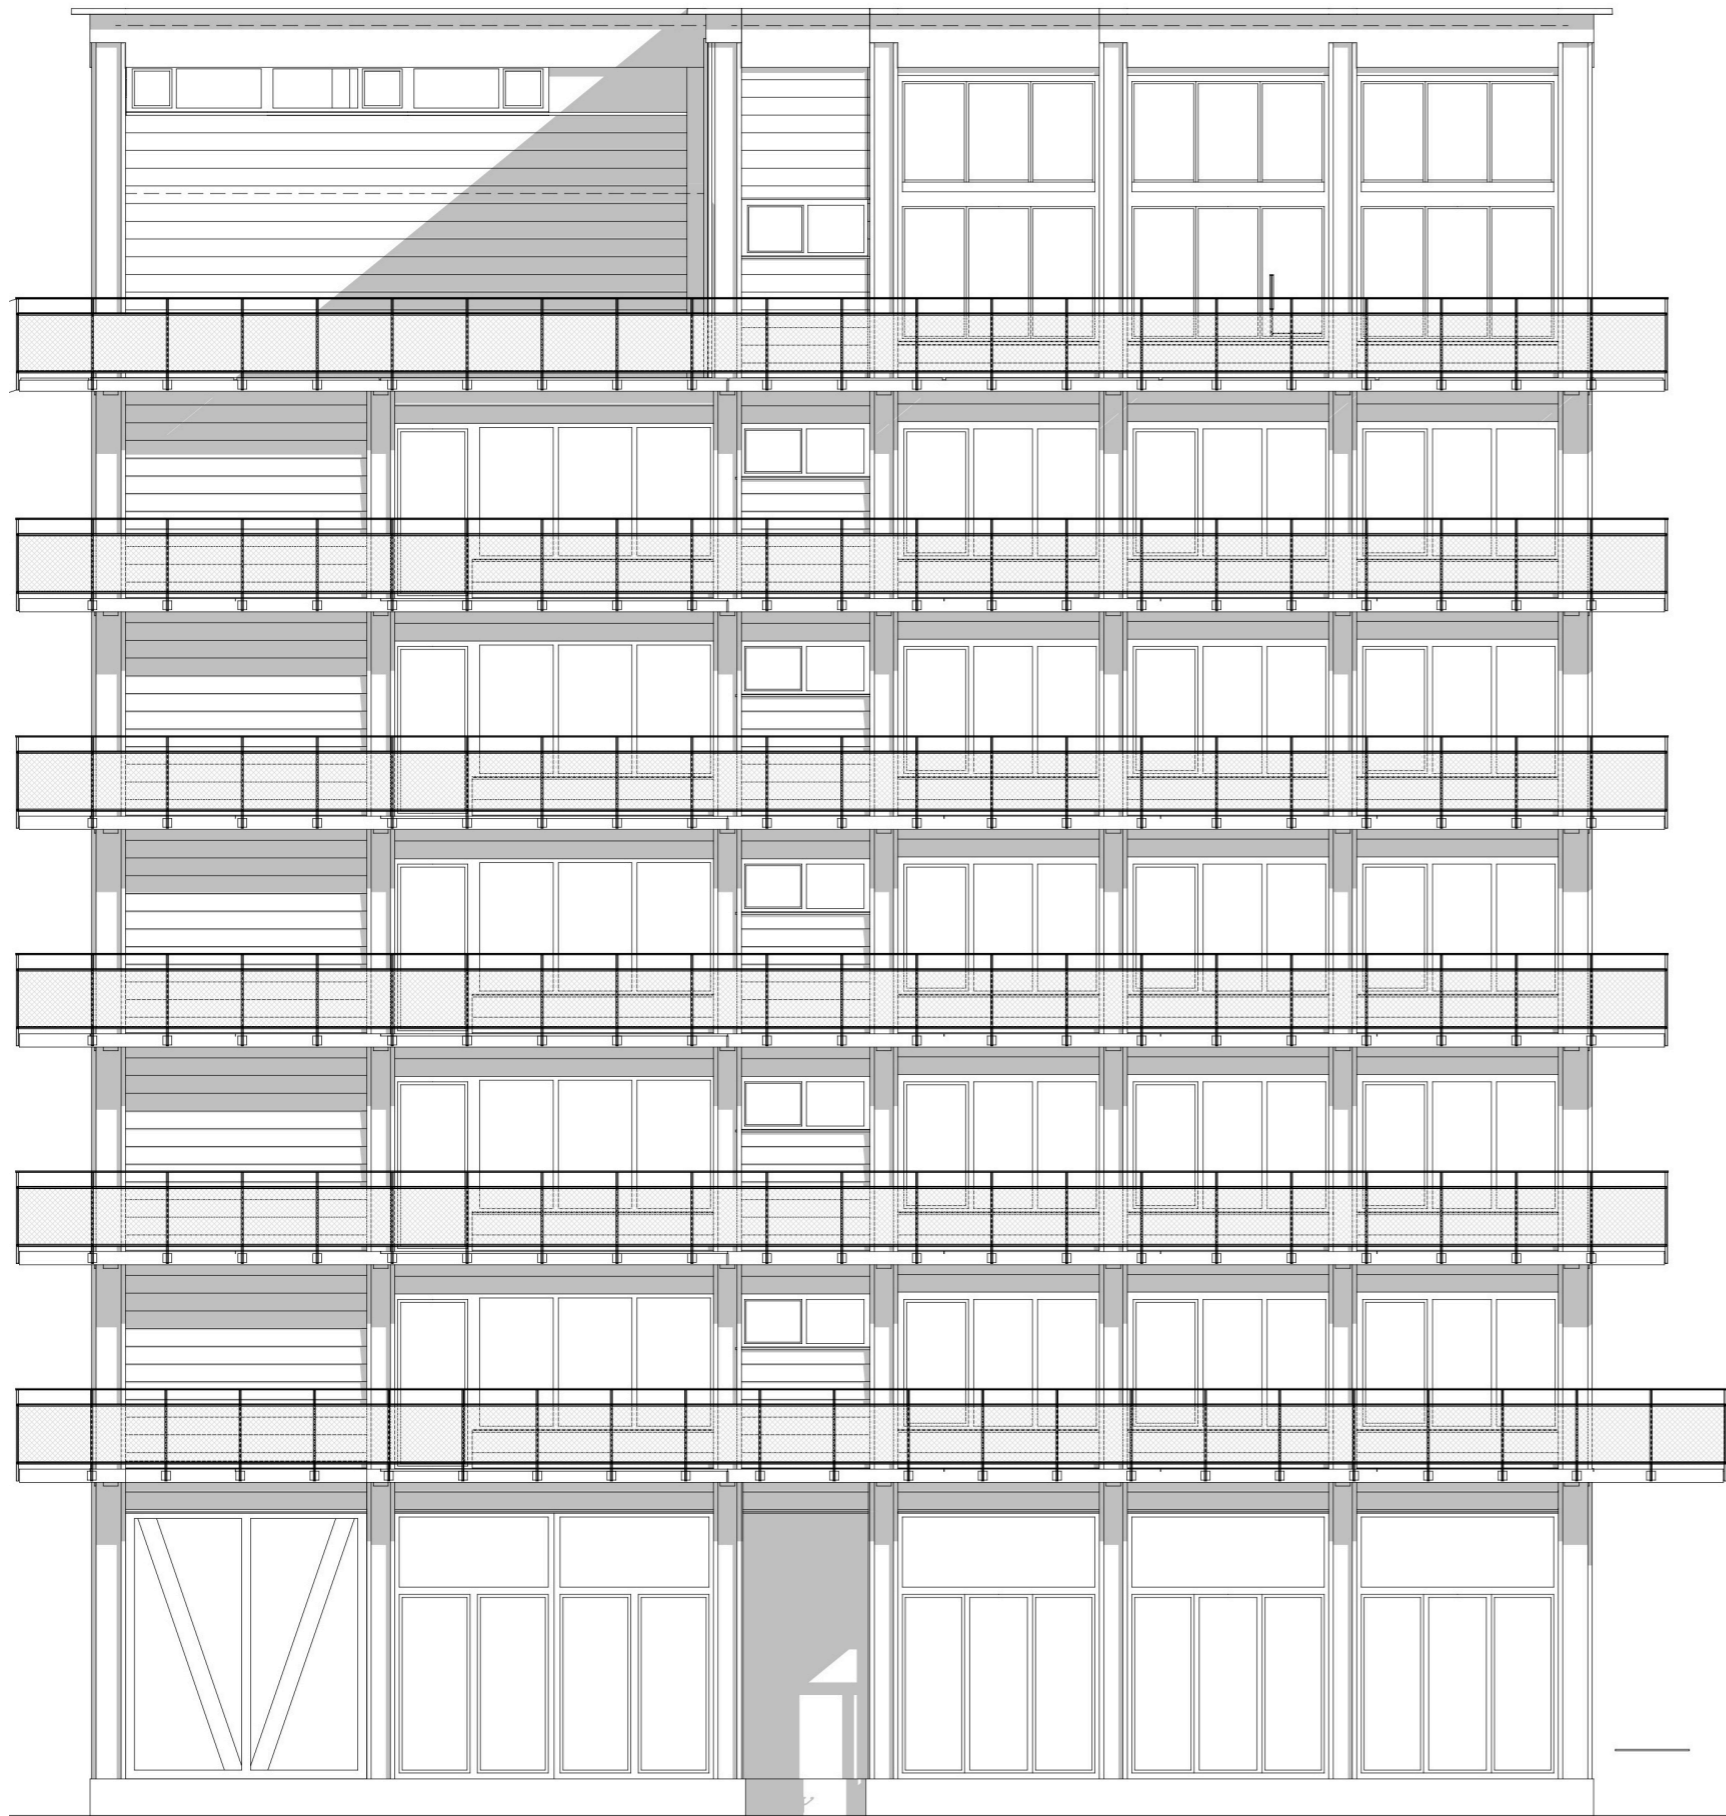

GW

**Gemeinnützige
Wohnbaugenossenschaft
Industriestrasse**

Windmühle

Ansicht nord

GWI Gemeinnützige
Wohnbaugenossenschaft
Industriestrasse

Pläne: Windmühle
Stand: April 2022
Verfasser:in: toblermür

Ansicht ost

GWI Gemeinnützige
Wohnbaugenossenschaft
Industriestrasse

Pläne: Windmühle
Stand: April 2022
Verfasser:in: toblergmür

Ansicht süd

GWI Gemeinnützige
Wohnbaugenossenschaft
Industriestrasse

Pläne: Windmühle
Stand: April 2022
Verfasser:in: toblermür

Ansicht west

GWI Gemeinnützige
Wohnbaugenossenschaft
Industriestrasse

Pläne: Windmühle
Stand: April 2022
Verfasser:in: toblergmür

Souterrain

GWI Gemeinnützige
Wohnbaugenossenschaft
Industriestrasse

Pläne: Windmühle
Stand: April 2022
Verfasser:in: toblergmür