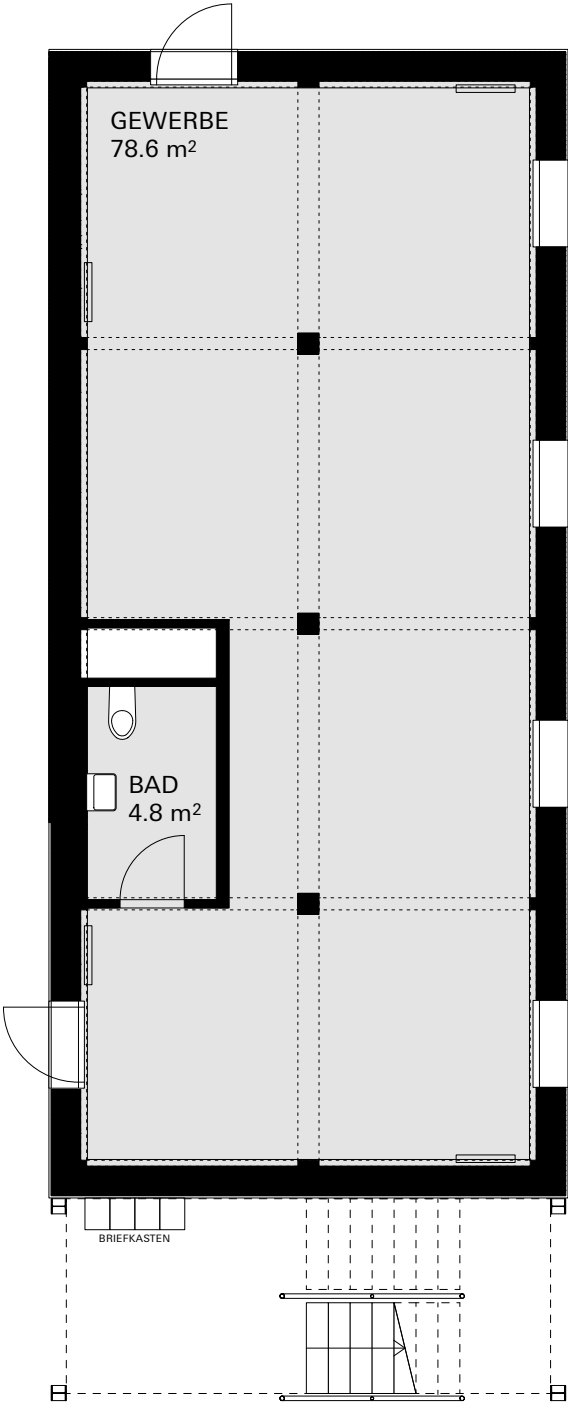

Areal Industriestrasse Luzern

Längsschnitt 1. Obergeschoss + Galleriegeschoss

Hallenwohnen

Areal Industriestrasse Luzern

Querschnitt 1. Obergeschoss + Galleriegeschoss

Hallenwohnen

Areal Industriestrasse Luzern

Erdgeschoss

Gewerbe

Nutzfläche Gewerbe	83.4 m ²
Aussennutzfläche	0.0 m ²
HNF Gewerbe	83.4 m ²
NNF Gewerbe	0.0 m ²

Areal Industriestrasse Luzern

Erdgeschoss Galerie

Gewerbe

Nutzfläche Gewerbe	41.1 m ²
Aussennutzfläche	0.0 m ²
HNF Gewerbe	41.1 m ²
NNF Gewerbe	0.0 m ²

Areal Industriestrasse Luzern

1. OG

Hallenwohnen

Nutzfläche Wohnen	83.4 m ²
Aussennutzfläche	0.0 m ²
HNF Wohnen	83.4 m ²
NNF Wohnen	0.0 m ²

Areal Industriestrasse Luzern

1. Obergeschoss Galerie

Hallenwohnen

Nutzfläche Wohnen	0.0 m ²
Aussennutzfläche	0.0 m ²
HNF Wohnen	0.0 m ²
NNF Wohnen	0.0 m ²

Areal Industriestrasse Luzern

2. Obergeschoss

Hallenwohnen

Nutzfläche Wohnen	83.4 m ²
Aussennutzfläche	0.0 m ²
HNF Wohnen	83.4 m ²
NNF Wohnen	0.0 m ²