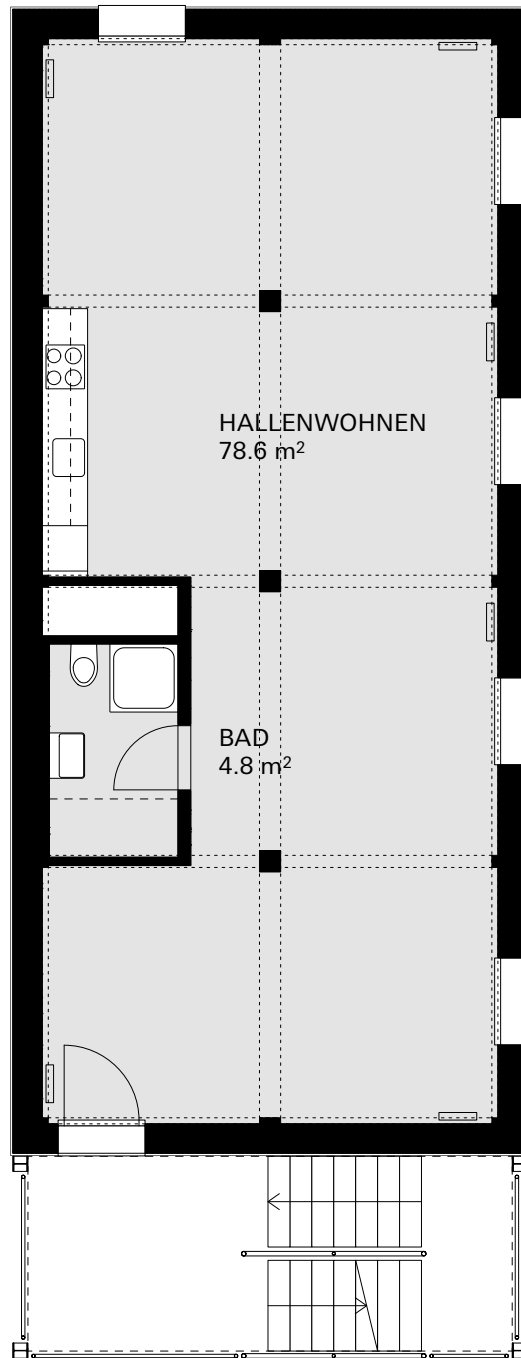

Areal Industriestrasse Luzern

1. OG

Hallenwohnen

Nutzfläche Wohnen	83.4 m ²
Aussennutzfläche	0.0 m ²
HNF Wohnen	83.4 m ²
NNF Wohnen	0.0 m ²

Areal Industriestrasse Luzern

1. Obergeschoss Galerie

Hallenwohnen

Nutzfläche Wohnen	0.0 m ²
Aussennutzfläche	0.0 m ²
HNF Wohnen	0.0 m ²
NNF Wohnen	0.0 m ²

Areal Industriestrasse Luzern

2. Obergeschoss

Hallenwohnen

Nutzfläche Wohnen	83.4 m ²
Aussennutzfläche	0.0 m ²
HNF Wohnen	83.4 m ²
NNF Wohnen	0.0 m ²

Areal Industriestrasse Luzern

2. Obergeschoss Galerie

Hallenwohnen

Nutzfläche Wohnen	0.0 m ²
Aussennutzfläche	0.0 m ²
HNF Wohnen	0.0 m ²
NNF Wohnen	0.0 m ²

Areal Industriestrasse Luzern

3. Obergeschoss

Hallenwohnen

Nutzfläche Wohnen	83.4 m ²
Aussennutzfläche	0.0 m ²
HNF Wohnen	83.4 m ²
NNF Wohnen	0.0 m ²

Areal Industriestrasse Luzern

3. Obergeschoss Galerie

Hallenwohnen

Nutzfläche Wohnen	0.0 m ²
Aussennutzfläche	0.0 m ²
HNF Wohnen	0.0 m ²
NNF Wohnen	0.0 m ²