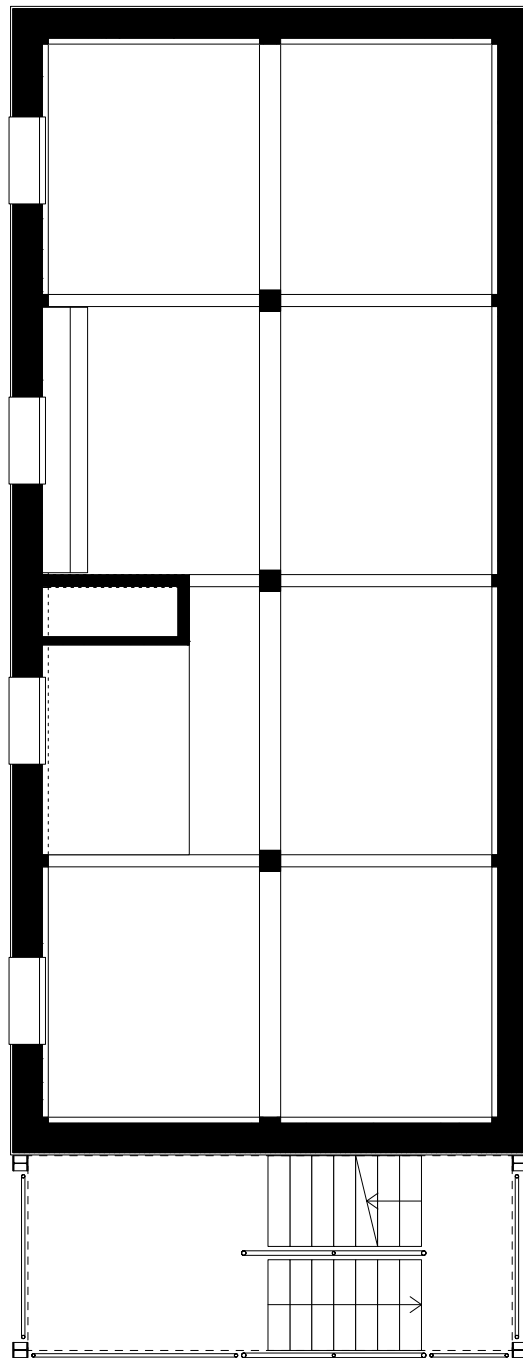

Areal Industriestrasse Luzern

Längsschnitt 1. Obergeschoss + Galleriegeschoss

Hallenwohnen

Areal Industriestrasse Luzern

Querschnitt 1. Obergeschoss + Galleriegeschoss

Hallenwohnen

Areal Industriestrasse Luzern

Erdgeschoss

Gewerbe

Nutzfläche Gewerbe	83.4 m ²
Aussennutzfläche	0.0 m ²
HNF Gewerbe	83.4 m ²
NNF Gewerbe	0.0 m ²

Areal Industriestrasse Luzern

Erdgeschoss Galerie

Gewerbe

Nutzfläche Gewerbe	41.1 m ²
Aussennutzfläche	0.0 m ²
HNF Gewerbe	41.1 m ²
NNF Gewerbe	0.0 m ²

Areal Industriestrasse Luzern

1. OG

Hallenwohnen

Nutzfläche Wohnen	83.4 m ²
Aussennutzfläche	0.0 m ²
HNF Wohnen	83.4 m ²
NNF Wohnen	0.0 m ²

Areal Industriestrasse Luzern

1. Obergeschoss Galerie

Hallenwohnen

Nutzfläche Wohnen	0.0 m ²
Aussennutzfläche	0.0 m ²
HNF Wohnen	0.0 m ²
NNF Wohnen	0.0 m ²

Areal Industriestrasse Luzern

2. Obergeschoss

Hallenwohnen

Nutzfläche Wohnen	83.4 m ²
Aussennutzfläche	0.0 m ²
HNF Wohnen	83.4 m ²
NNF Wohnen	0.0 m ²