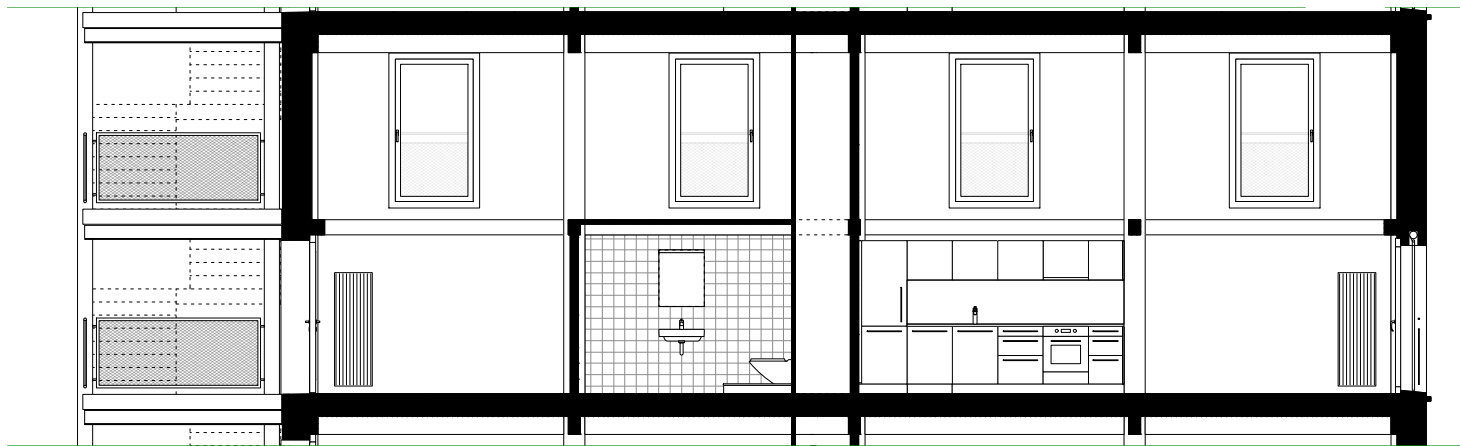

Areal Industriestrasse Luzern

Längsschnitt 1. Obergeschoss + Galleriegeschoss

Hallenwohnen

Areal Industriestrasse Luzern

Querschnitt 1. Obergeschoss + Galleriegeschoss

Hallenwohnen

Areal Industriestrasse Luzern

Erdgeschoss

Gewerbe

Nutzfläche Gewerbe	83.4 m ²
Aussennutzfläche	0.0 m ²
HNF Gewerbe	83.4 m ²
NNF Gewerbe	0.0 m ²

Areal Industriestrasse Luzern

Erdgeschoss Galerie

Gewerbe

Nutzfläche Gewerbe	41.1 m ²
Aussennutzfläche	0.0 m ²
HNF Gewerbe	41.1 m ²
NNF Gewerbe	0.0 m ²

Areal Industriestrasse Luzern

1. OG

Hallenwohnen

Nutzfläche Wohnen	83.4 m ²
Aussennutzfläche	0.0 m ²
HNF Wohnen	83.4 m ²
NNF Wohnen	0.0 m ²

Areal Industriestrasse Luzern

1. Obergeschoss Galerie

Hallenwohnen