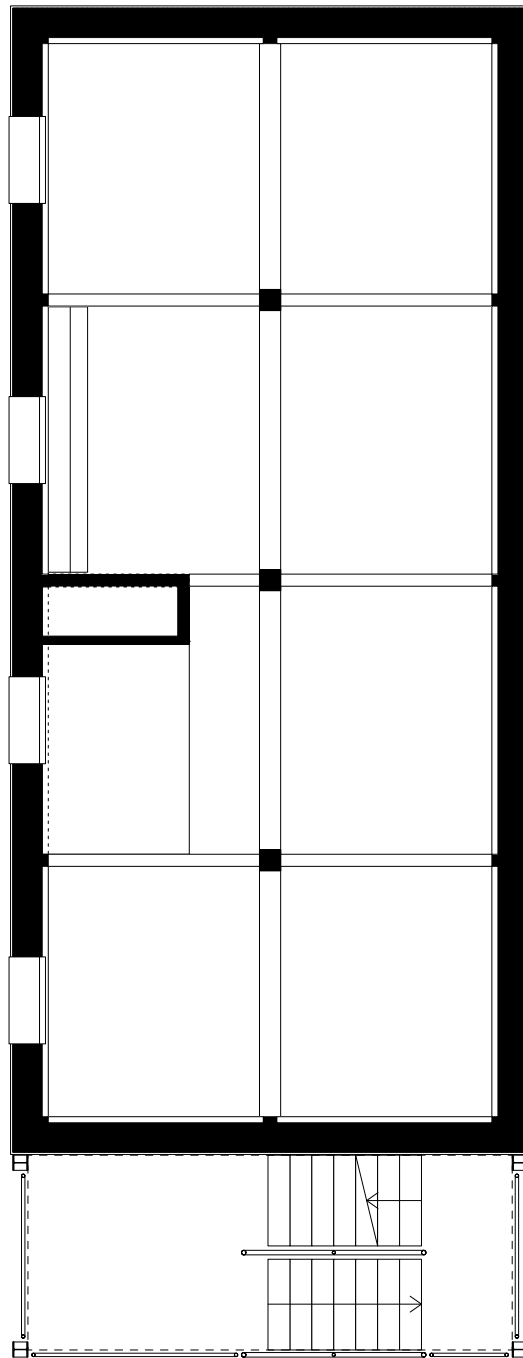

Erdgeschoss

Gewerbe

Nutzfläche Gewerbe	83.4 m ²
Aussennutzfläche	0.0 m ²
HNF Gewerbe	83.4 m ²
NNF Gewerbe	0.0 m ²

Areal Industriestrasse Luzern

Erdgeschoss Galerie

Gewerbe

Nutzfläche Gewerbe	41.1 m ²
Aussennutzfläche	0.0 m ²
HNF Gewerbe	41.1 m ²
NNF Gewerbe	0.0 m ²

Areal Industriestrasse Luzern

1. OG

Hallenwohnen

Nutzfläche Wohnen	83.4 m ²
Aussennutzfläche	0.0 m ²
HNF Wohnen	83.4 m ²
NNF Wohnen	0.0 m ²

Areal Industriestrasse Luzern

1. Obergeschoss Galerie

Hallenwohnen

Nutzfläche Wohnen	0.0 m ²
Aussennutzfläche	0.0 m ²
HNF Wohnen	0.0 m ²
NNF Wohnen	0.0 m ²

Areal Industriestrasse Luzern

2. Obergeschoss

Hallenwohnen

Nutzfläche Wohnen	83.4 m ²
Aussennutzfläche	0.0 m ²
HNF Wohnen	83.4 m ²
NNF Wohnen	0.0 m ²

Areal Industriestrasse Luzern

2. Obergeschoss Galerie

Hallenwohnen

Nutzfläche Wohnen	0.0 m ²
Aussennutzfläche	0.0 m ²
HNF Wohnen	0.0 m ²
NNF Wohnen	0.0 m ²

Areal Industriestrasse Luzern

3. Obergeschoss

Hallenwohnen