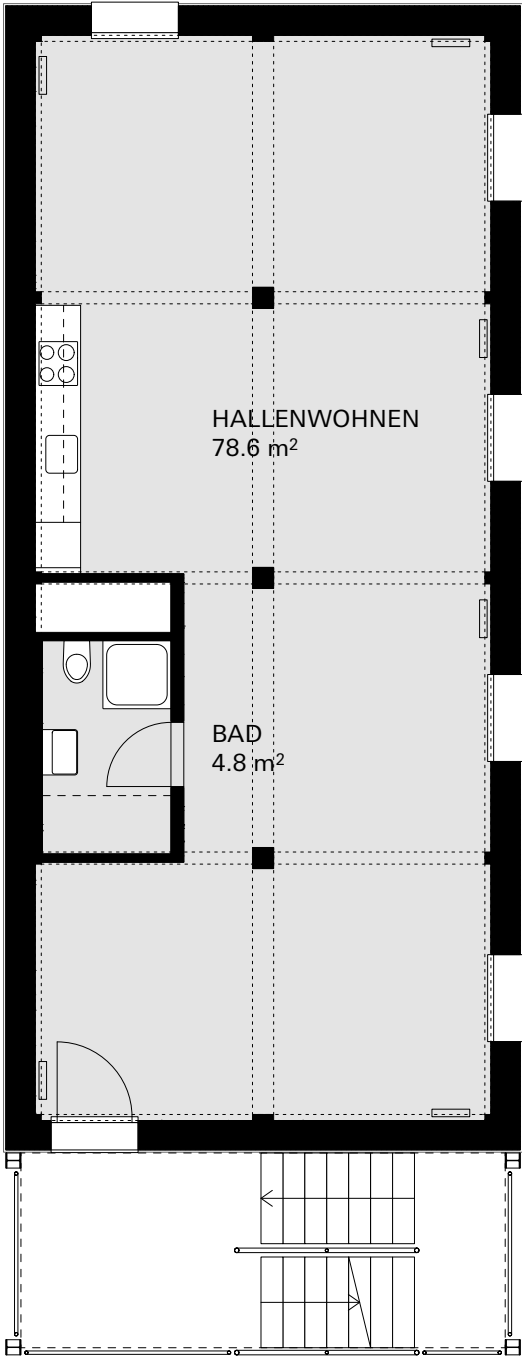

Erdgeschoss

Gewerbe

Nutzfläche Gewerbe	83.4 m ²
Aussennutzfläche	0.0 m ²
HNF Gewerbe	83.4 m ²
NNF Gewerbe	0.0 m ²

Areal Industriestrasse Luzern

Erdgeschoss Galerie

Gewerbe

Nutzfläche Gewerbe	41.1 m ²
Aussennutzfläche	0.0 m ²
HNF Gewerbe	41.1 m ²
NNF Gewerbe	0.0 m ²

Areal Industriestrasse Luzern

1. OG

Hallenwohnen

Nutzfläche Wohnen	83.4 m ²
Aussennutzfläche	0.0 m ²
HNF Wohnen	83.4 m ²
NNF Wohnen	0.0 m ²

Areal Industriestrasse Luzern

1. Obergeschoss Galerie

Hallenwohnen

Nutzfläche Wohnen	0.0 m ²
Aussennutzfläche	0.0 m ²
HNF Wohnen	0.0 m ²
NNF Wohnen	0.0 m ²

Areal Industriestrasse Luzern

2. Obergeschoss

Hallenwohnen

Nutzfläche Wohnen	83.4 m ²
Aussennutzfläche	0.0 m ²
HNF Wohnen	83.4 m ²
NNF Wohnen	0.0 m ²

Areal Industriestrasse Luzern

2. Obergeschoss Galerie

Hallenwohnen

Nutzfläche Wohnen	0.0 m ²
Aussennutzfläche	0.0 m ²
HNF Wohnen	0.0 m ²
NNF Wohnen	0.0 m ²

Areal Industriestrasse Luzern

3. Obergeschoss

Hallenwohnen