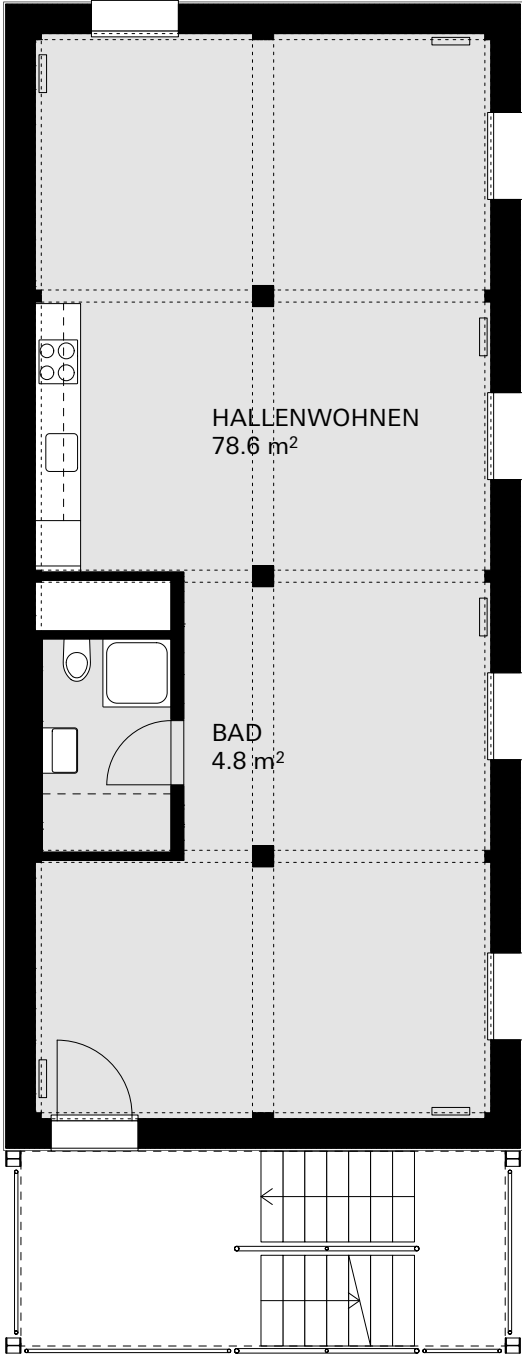

Areal Industriestrasse Luzern

Längsschnitt 1. Obergeschoss + Galleriegeschoss

Hallenwohnen

Areal Industriestrasse Luzern

Querschnitt 1. Obergeschoss + Galleriegeschoss

Hallenwohnen

Areal Industriestrasse Luzern

Erdgeschoss

Gewerbe

Nutzfläche Gewerbe	83.4 m ²
Aussennutzfläche	0.0 m ²
HNF Gewerbe	83.4 m ²
NNF Gewerbe	0.0 m ²

Areal Industriestrasse Luzern

Erdgeschoss Galerie

Gewerbe

Nutzfläche Gewerbe	41.1 m ²
Aussennutzfläche	0.0 m ²
HNF Gewerbe	41.1 m ²
NNF Gewerbe	0.0 m ²

Areal Industriestrasse Luzern

1. OG

Hallenwohnen

Nutzfläche Wohnen	83.4 m ²
Aussennutzfläche	0.0 m ²
HNF Wohnen	83.4 m ²
NNF Wohnen	0.0 m ²

Areal Industriestrasse Luzern

1. Obergeschoss Galerie

Hallenwohnen

Nutzfläche Wohnen	0.0 m ²
Aussennutzfläche	0.0 m ²
HNF Wohnen	0.0 m ²
NNF Wohnen	0.0 m ²

Areal Industriestrasse Luzern

2. Obergeschoss

Hallenwohnen

Nutzfläche Wohnen	83.4 m ²
Aussennutzfläche	0.0 m ²
HNF Wohnen	83.4 m ²
NNF Wohnen	0.0 m ²