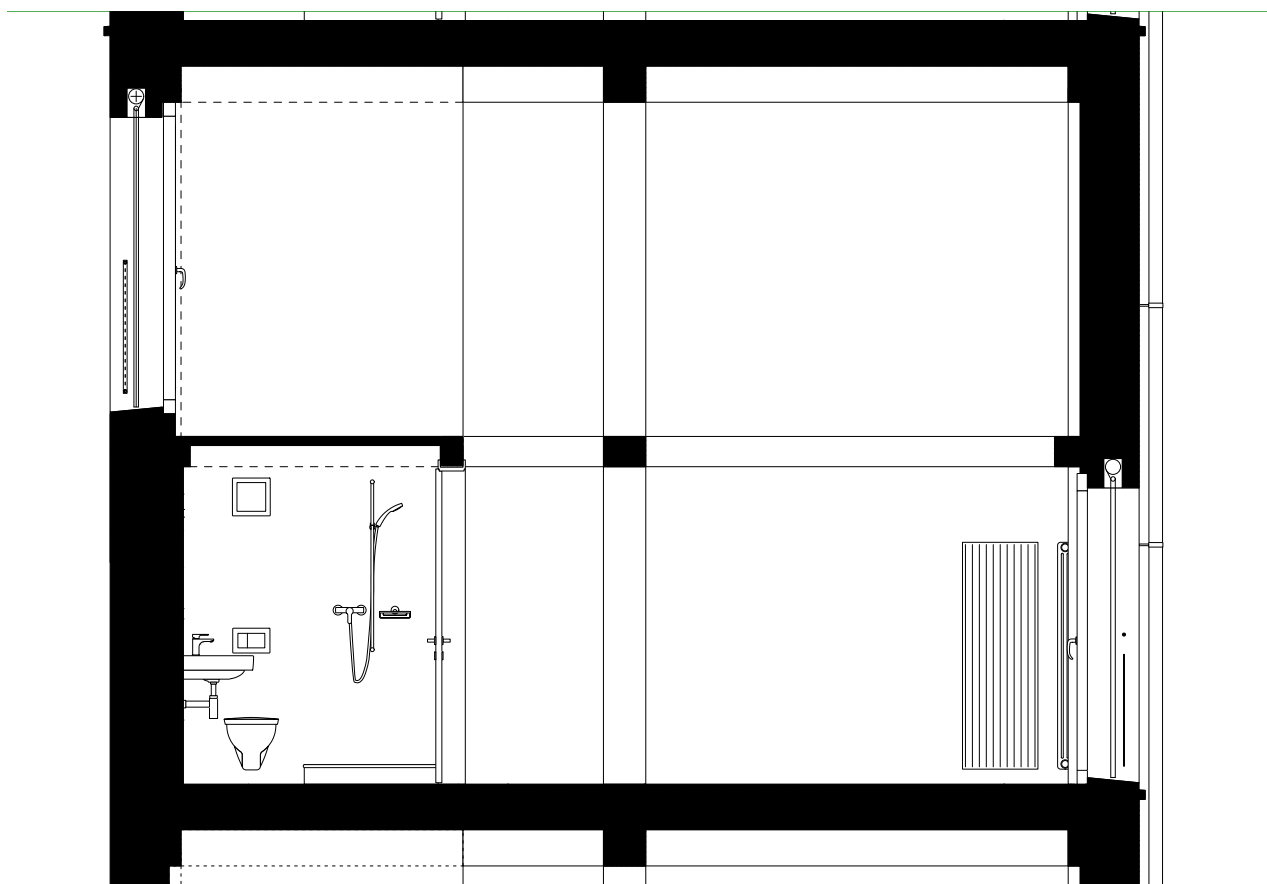

Areal Industriestrasse Luzern

Längsschnitt 1. Obergeschoss + Galleriegeschoss

Hallenwohnen

Areal Industriestrasse Luzern

Querschnitt 1. Obergeschoss + Galleriegeschoss

Hallenwohnen

Areal Industriestrasse Luzern

Erdgeschoss

Gewerbe

Nutzfläche Gewerbe	83.4 m ²
Aussennutzfläche	0.0 m ²
HNF Gewerbe	83.4 m ²
NNF Gewerbe	0.0 m ²

Areal Industriestrasse Luzern

Erdgeschoss Galerie

Gewerbe

Nutzfläche Gewerbe	41.1 m ²
Aussennutzfläche	0.0 m ²
HNF Gewerbe	41.1 m ²
NNF Gewerbe	0.0 m ²

Areal Industriestrasse Luzern

1. OG

Hallenwohnen

Nutzfläche Wohnen	83.4 m ²
Aussennutzfläche	0.0 m ²
HNF Wohnen	83.4 m ²
NNF Wohnen	0.0 m ²

Areal Industriestrasse Luzern

1. Obergeschoss Galerie

Hallenwohnen

Nutzfläche Wohnen	0.0 m ²
Aussennutzfläche	0.0 m ²
HNF Wohnen	0.0 m ²
NNF Wohnen	0.0 m ²

Areal Industriestrasse Luzern

2. Obergeschoss

Hallenwohnen

Nutzfläche Wohnen	83.4 m ²
Aussennutzfläche	0.0 m ²
HNF Wohnen	83.4 m ²
NNF Wohnen	0.0 m ²